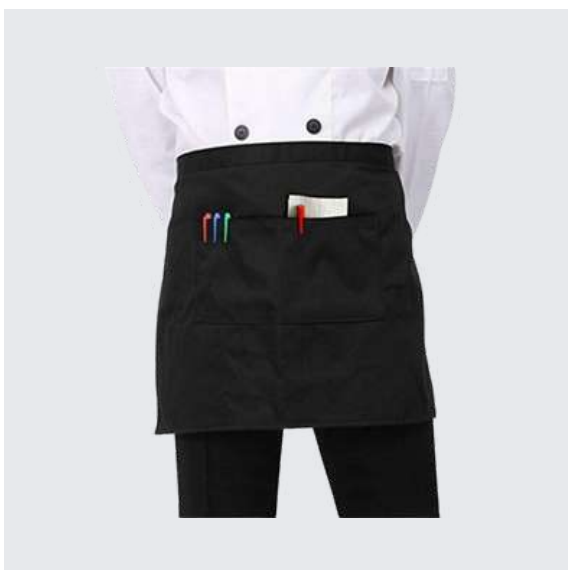

MANDIL CORTO

COMPOSICIÓN

☒ 100% ALGODÓN

PRECIOS MAYOREO

$101.00 Tallas regulares

COLORES

☐ Blanco ☒ Negro

TALLAS

TU

Precios sujetos a cambios sin previo aviso
Precios no incluyen IVA

Contáctanos para cotizar tu pedido