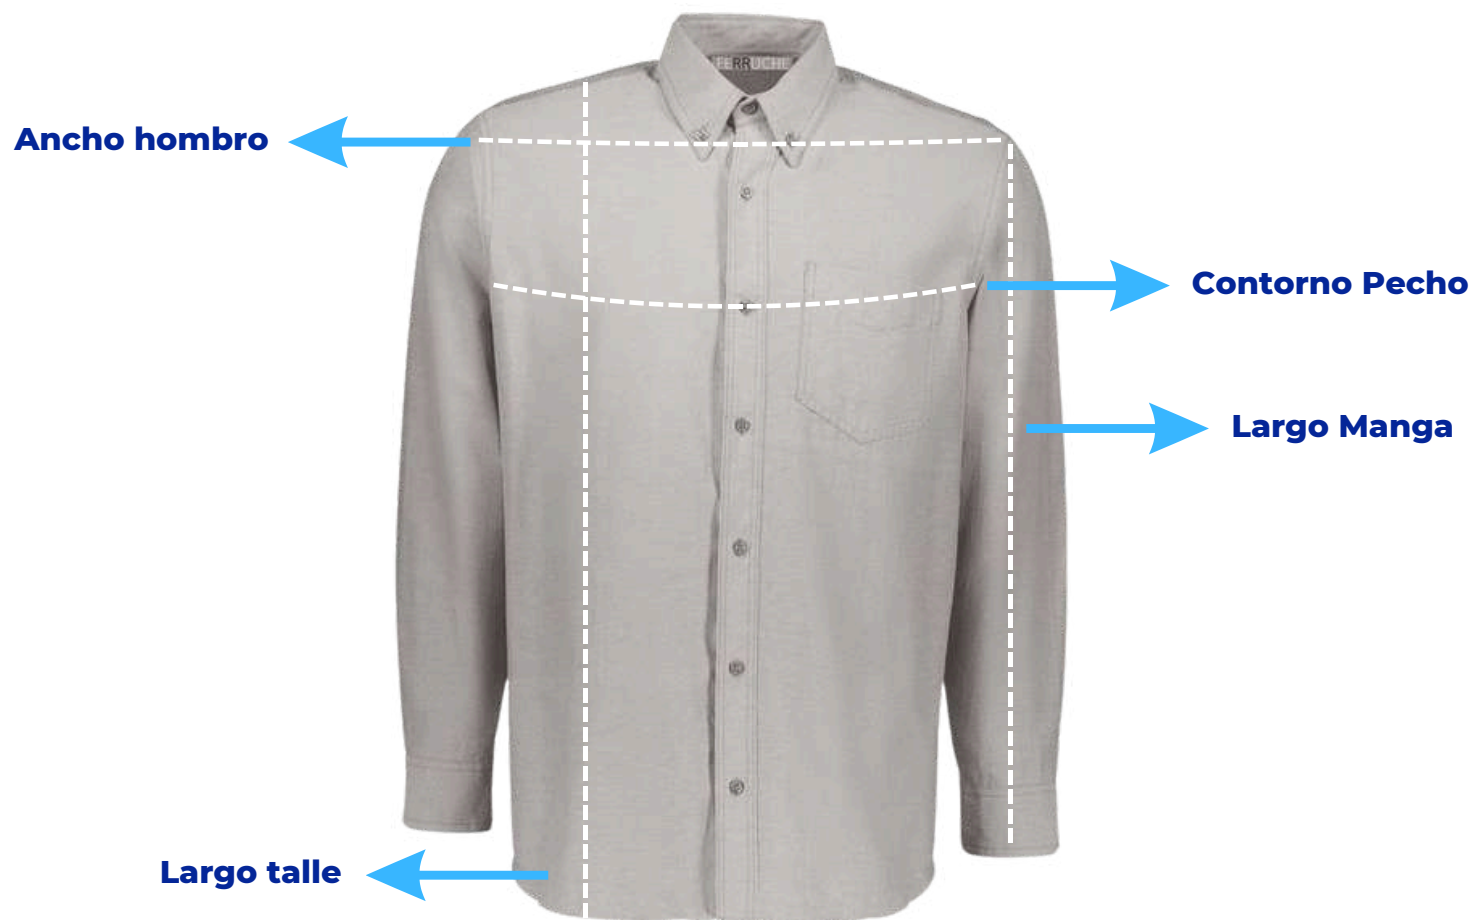

GUÍA DE TALLAS CAMISA

Talla	Pecho (cm)	Largo Talle (cm)	Largo Manga (cm)	Ancho Hombro (cm)
34	114	73	60	47
36	118	74	61	48
38	122	76	62	49
40	124	77	63	50
42	128	79	64	52
44	131	81	66	54
46	136	82	67	55
48	140	83	68	57
50	145	85	69	58
52	152	87	70	59

Medidas pueden variar ± 2 cm.