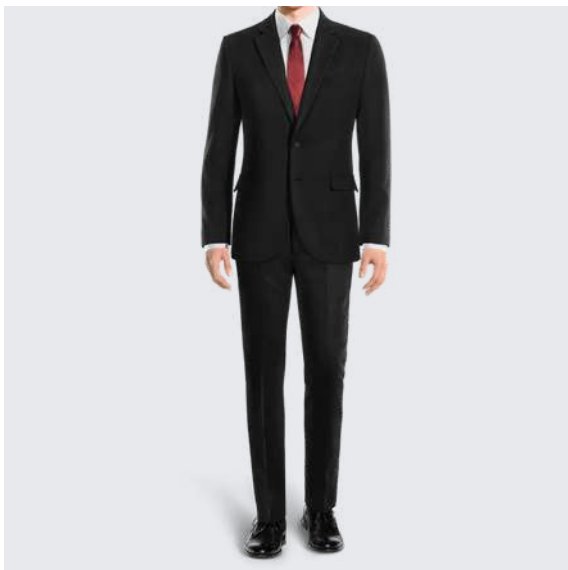

TRAJE FORMAL

COMPOSICIÓN

☒ 100% POLIÉSTER

PRECIOS MAYOREO

$656.00 Tallas regulares

$666.00 Tallas extras

COLORES

☒ A. Marino

☐ Negro

TALLAS REGULARES

34	36	38	40	42

TALLAS EXTRA

44	46

TALLAS JUMBO

48	50	52