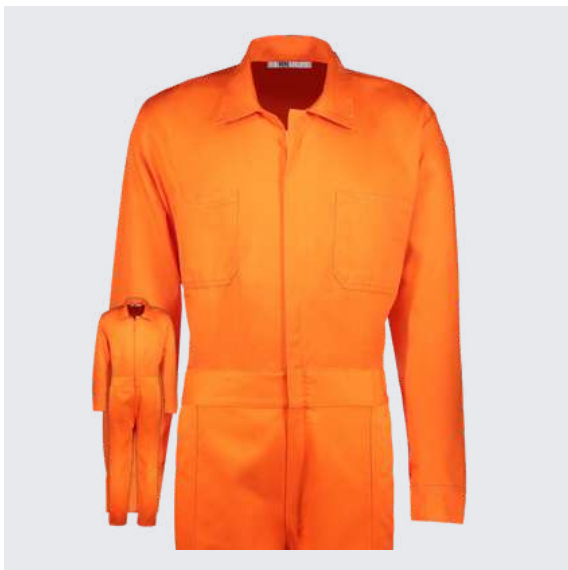

COTIZA CON REFLEJANTE

OVEROL GABARDINA

COMPOSICIÓN

100% ALGODÓN

PRECIOS MAYOREO

$341.00 Tallas regulares
$351.00 Tallas extra

COLORES

A. Marino Caqui Naranja

COLORES SOBRE PEDIDO

Gris Negro Verde Militar

TALLAS

34	36	38	40	42	44	46

TALLAS EXTRA