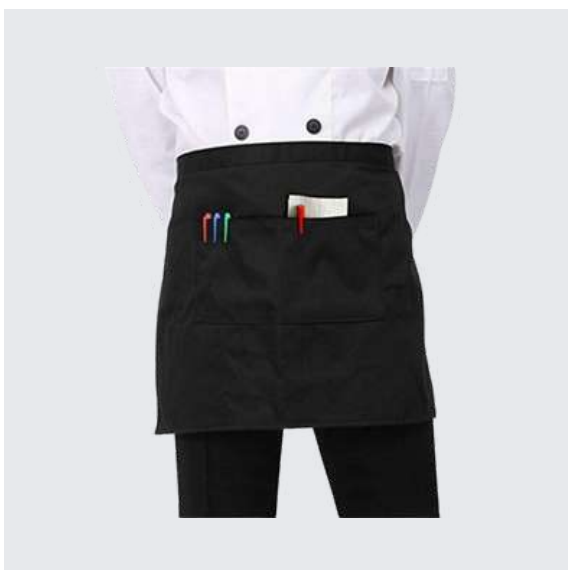

COLORES SOBRE PEDIDO

Blanco/Marino

Rojo/Negro

TALLAS

34	36	38	40	42	44	46
----	----	----	----	----	----	----

TALLAS EXTRA

MANDIL CORTO

COMPOSICIÓN