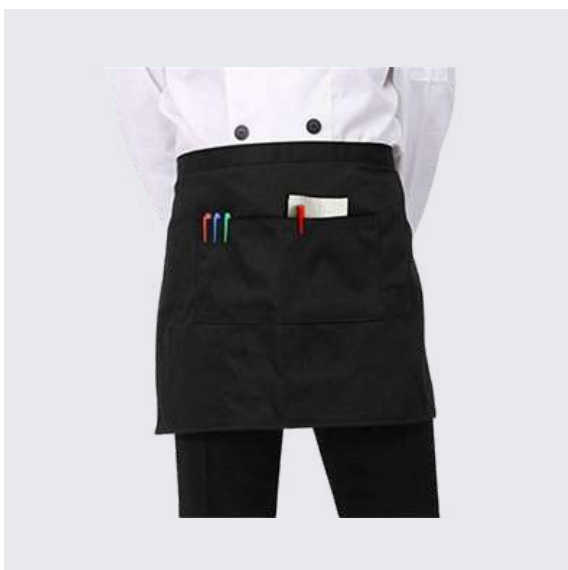

MANDIL CORTO

COMPOSICIÓN

☒ 100% ALGODÓN

PRECIOS MAYOREO

$106.00 Tallas regulares

COLORES

☐ Blanco

☒ Negro

TALLAS

TU

Precios sujetos a cambios sin previo aviso
Precios no incluyen IVA

Contáctanos para cotizar tu pedido